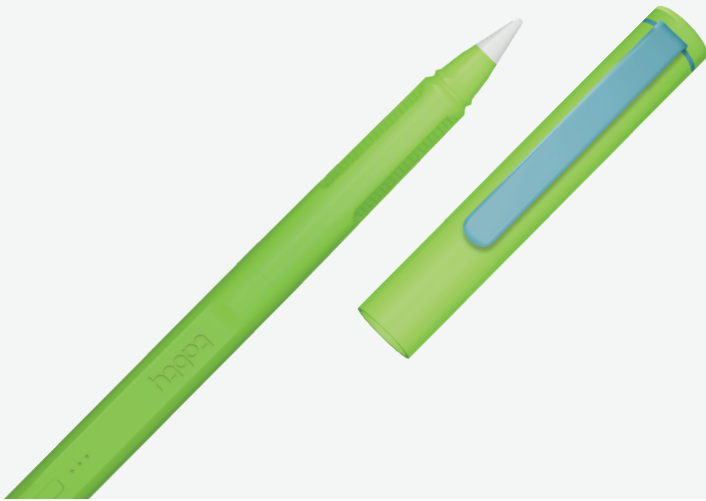

GEPRÜFTE ERGONOMIE FÜR JEDEN TAG.

tabty pen wurde sorgfältig nach ergonomischen Gesichtspunkten entwickelt, um auch bei längerem Schreiben oder Zeichnen eine komfortable Handhabung zu gewährleisten. Seine ausgewogene Form und sein geringes Gewicht tragen dazu bei, die Belastung von Hand und Handgelenk zu verringern. Die ergonomischen Eigenschaften von tabty pen wurden vom IGR (Institut für Gesundheit und Ergonomie) in Deutschland unabhängig getestet und zertifiziert, welches seine Eignung für eine gesunde, langfristige Nutzung bestätigt.

**tabty
Pen**

BESTELLDATEN

SKU	Farbe	Bezeichnung	GTIN	Verpackungsart
70437	Raven (Schwarz)	tabtypen ergonomischer Eingabestift Raven (Black) inkl. 4 Ersatzspitzen	0752454281756	Retail Box
71228	Candy (Rosa)	tabtypen ergonomischer Eingabestift Candy (Pink) inkl. 4 Ersatzspitzen	0752454281817	Retail Box
71229	Jungle (Grün)	tabtypen ergonomischer Eingabestift Jungle (Green) inkl. 4 Ersatzspitzen	0752454281824	Retail Box
71230	Ocean (Blau)	tabtypen ergonomischer Eingabestift Ocean (Blue) inkl. 4 Ersatzspitzen	0752454281831	Retail Box
71298	Raven (Schwarz)	tabtypen ergonomischer Eingabestift Raven (Black)	0752454282197	Bulk (PP Bag)
71299	Candy (Rosa)	tabtypen ergonomischer Eingabestift Candy (Pink)	0752454282203	Bulk (PP Bag)
71300	Jungle (Grün)	tabtypen ergonomischer Eingabestift Jungle (Green)	0752454282210	Bulk (PP Bag)
71301	Ocean (Blau)	tabtypen ergonomischer Eingabestift Ocean (Blue)	0752454282227	Bulk (PP Bag)