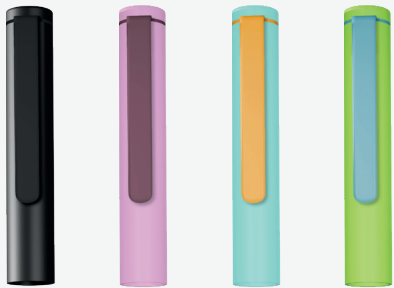

# tabty Pen

tabty Pen ist der ideale iPad-Stift für den Schulalltag – präzise, ergonomisch und zuverlässig. Mit Neigungs- und Handballenerkennung ermöglicht er natürliches Schreiben und Zeichnen. Der Akku hält bis zu 10 Stunden und wird einfach per USB-C geladen. Erhältlich in coolen Farben, die perfekt zum individuellen Stil passen. Zertifiziert vom Institut für Gesundheit und Ergonomie – für entspanntes, digitales Lernen.

## PRODUKT-HIGHLIGHTS

- ✓ LED-Ladeanzeige mit drei Stufen
- ✓ USB-C Port für schnelles Laden
- ✓ Neigungserkennung für natürliches Schraffieren und Skizzieren
- ✓ Geriffelter Grip für sicheren Halt und Ergonomie
- ✓ Flexibler Metall-Clip
- ✓ 5 Ersatzspitzen inkludiert

## PRODUKT-INFORMATIONEN

<b>Kompatibilität</b>	11" iPad Pro (1./2./3./4. Gen.), 11" iPad Air (M2) 2024, 13" iPad Air (M2) 2024, 13" iPad Pro (M4) 2024, All iPad 2018+
<b>Akkulaufzeit</b>	Bis zu 10 Std
<b>Ladezeit</b>	0 - 100% ~ 40 Min.
<b>Artikelgewicht</b>	22 g
<b>Maße (LxBxH)</b>	157 x 15 mm (mit Kappe)
<b>Ladestandanzeige</b>	LED
<b>Geräteortung</b>	Nein
<b>Zertifikate</b>	CE, UKCA, FCC, RoHS
<b>Farbvarianten</b>	Raven, Jungle, Ocean, Candy